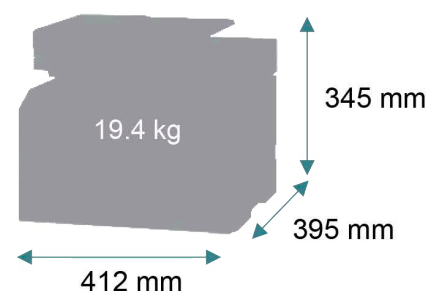

掃描

卓越性能和生產力

- 精巧設計可放於工作空間任何一角
- 彩色打印最高可達每分鐘24頁
- 內置自動送稿器，黑白/彩色掃描每分鐘高達20頁。提供標準250張紙盤一個
- Wi-Fi、乙太網絡或USB連線

操作簡單

- 直覺化2.8吋彩色中文觸控螢幕
 - 支援ID卡打印功能，輕鬆將ID卡正反面影印在紙張的同一面
 - 支援Mopria®和AirPrint，流動打印隨處所印
 - 支援USB打印*/掃描檔案到USB
- * 檔案格式：PDF/TIFF/JPEG

安全性

- 機密打印功能防止資訊外洩
- 可操控影印機的連接權限
- 可設定刪除暫存於記憶體中的資料

環保節能

- 支援雙面打印可節省紙張
- 內建ECO模式，可輕鬆預設紙張和碳粉的節省模式

技術規格

打印	
操作面板	2.8吋 LCD 中文觸控螢幕
打印速度 (A4/最高可達)	黑色：每分鐘24頁 / 彩色：每分鐘24頁
首張打印時間 (最快)	黑色：10.6 秒 / 彩色：10.6 秒
打印解像度	黑色：4800 Color Quality (2400 x 600 dpi), 600 x 600 dpi 彩色：4800 Color Quality (2400 x 600 dpi), 600 x 600 dpi
記憶體	512 MB
硬碟	不支援
影印	
影印速度 (A4)	黑色：24 cpm / 彩色：24 cpm
首張影印時間	黑色：少於11.8 秒 / 彩色：少於15.2 秒
掃描	
掃描器類型 / 自動送稿機掃描	ADF (單次單面掃描)
掃描速度	黑色：每分鐘最高可達 20 頁 (A4) / 21 頁 (Letter) 彩色：每分鐘最高可達 20 頁 (A4) / 21 頁 (Letter)
自動送稿器紙張容量	50張 (75 gsm紙張)
傳真	
傳輸速度	最高可達 33,600 bps, V.34 Half-Duplex Kbps
碳粉匣	
碳粉匣容量	4,500頁黑色及彩色(CMYK)大容量碳粉匣 1,500頁黑色及彩色(CMYK)標準容量碳粉匣
隨機碳粉匣	750頁黑色(K)碳粉匣、500頁彩色(CMY)碳粉匣
紙張處理	
標準紙盤	100 張雙面出紙盤, 單張手送紙盤, 250 張送紙盤
紙張輸入容量	250+1 張 (75 gsm紙張)
紙張輸出容量	100 張 (75 gsm紙張)
支援的紙質類型	日式明信片, 標籤紙, 厚卡紙, 普通紙, 信封, 光面紙
支援的紙質尺寸	A6, Oficio, 7 3/4 Envelop, 9Envelop, JIS-B5, A4, Legal, A5, 日式明信片(100mm x 148mm), Letter, B5 Envelope, Statement, C5 Envelope, Executive, Universal, DL Envelop, Folio, 10 Envelop
一般規格	
標準連接埠	乙太網路 (10/100/1000), 前方高速 USB 連接埠與 USB 2.0 規格相容 (Type A), 802.11b/g/n 無線, USB 2.0規範高速認證 (Type B)
噪音值 (操作時)	50 dBA (打印) / 50 dBA (影印) / 44 dBA (掃描)
指定操作環境*1	濕度：相對濕度8至80%*2 溫度：10至32°C*3 (排除冷凝因素)
尺寸 (毫米 - 高 x 寬 x 深) / 重量 (公斤)	345 x 412 x 395毫米 / 19.4公斤